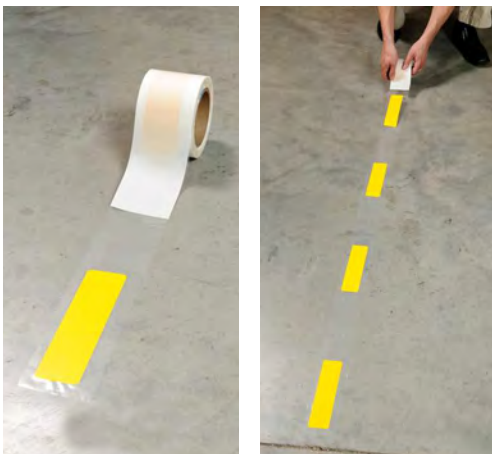

Cijfers en letters voor vloermarkering (vervolg)

- Breedte: 146.05 mm
- Hoogte: 203,20 mm

Bestelref.	Kleur	
121847	Zwart	○
121848	Wit	○
121849	Rood	○
121850	Groen	○
121851	Blauw	○
121852	Geel	○
121853	Zwart	1
121854	Wit	1
121855	Rood	1
121856	Groen	1
121857	Blauw	1
121858	Geel	1
121859	Zwart	2
121860	Wit	2
121861	Rood	2
121862	Groen	2
121863	Blauw	2
121864	Geel	2
121865	Zwart	3
121866	Wit	3
121867	Rood	3
121868	Groen	3
121869	Blauw	3
121870	Geel	3

Bestelref.	Kleur	
121871	Zwart	4
121872	Wit	4
121873	Rood	4
121874	Groen	4
121875	Blauw	4
121876	Geel	4
121877	Zwart	5
121878	Wit	5
121879	Rood	5
121880	Groen	5
121881	Blauw	5
121882	Geel	5
121883	Zwart	6
121884	Wit	6
121885	Rood	6
121886	Groen	6
121887	Blauw	6
121888	Geel	6
121889	Zwart	7
121890	Wit	7
121891	Rood	7
121892	Groen	7
121893	Blauw	7
121894	Geel	7

Bestelref.	Kleur	
121895	Zwart	8
121896	Wit	8
121897	Rood	8
121898	Groen	8
121899	Blauw	8
121900	Geel	8
121901	Zwart	9
121902	Wit	9
121903	Rood	9
121904	Groen	9
121905	Blauw	9
121906	Geel	9
121907	Zwart	FUNC
121908	Wit	FUNC
121909	Rood	FUNC
121910	Groen	FUNC
121911	Blauw	FUNC
121912	Geel	FUNC

Vooraf gespatieerde tekens (tussenafstand 457 mm)

Bestelref.	Diameter (mm)	Breedte (mm)	Hoogte (mm)	Verpakking	Kleur	
104526	-	50,80	127,00	52	Rood	→ → →
104527	-	50,80	127,00	52	Groen	→ → →
104528	-	50,80	127,00	52	Blauw	→ → →
104529	-	50,80	127,00	52	Geel	→ → →
104554	-	50,80	127,00	52	Zwart	→ → →
104555	-	50,80	127,00	52	Wit	→ → →
104556	-	50,80	203,20	46	Geel	▬ ▬ ▬
142177	-	50,80	203,20	46	Wit	▬ ▬ ▬
142178	-	50,80	203,20	46	Zwart	▬ ▬ ▬
142179	-	50,80	203,20	46	Rood	▬ ▬ ▬
142180	-	50,80	203,20	46	Blauw	▬ ▬ ▬
142181	-	50,80	203,20	46	Groen	▬ ▬ ▬
104520	88,90	-	-	55	Groen	● ● ●
104521	88,90	-	-	55	Rood	● ● ●
104522	88,90	-	-	55	Wit	○ ○ ○
104523	88,90	-	-	55	Geel	● ● ●
104524	88,90	-	-	55	Blauw	● ● ●
104525	88,90	-	-	55	Zwart	● ● ●