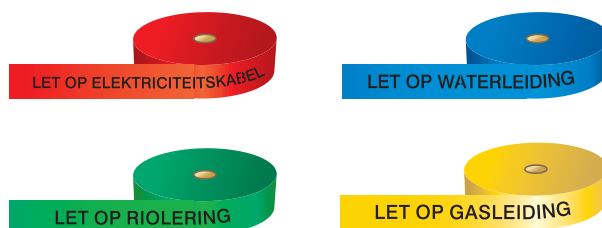

- Verkrijgbaar in 2 versies: detecteerbaar en niet detecteerbaar.
- Goed zichtbaar.
- Makkelijk identificeerbaar dankzij kleurencode.
- Gebruiksvriendelijke, handige verdeelrol.
- Sterk polyethyleen materiaal bestand tegen zuren, basen en andere bodembestanddelen.
- Duurzaam: de coating over de grafische aanduiding is kleurvast en verzekert voor een lange tijd de leesbaarheid.
- Economisch: in vergelijking met de potentiële kosten van schade aan een leiding, vormt dit waarschuwingslint een economisch verantwoorde oplossing voor gebruik over de hele lengte van de leiding.
- Standaardformaten: 75 mm x 250 m en 150 mm x 250 m.
- Minimumaantal per bestelling: 50 rollen van 75 mm x 250 m of 25 rollen van 150 mm x 250 m.
- Zwarte print op eender welke achtergrondkleur

Contacteer ons voor een offerte voor uw project.