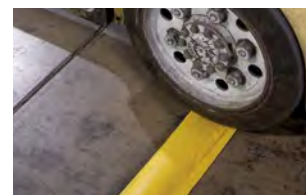

Bestelreferentie	Artikelnummer	Omschrijving	Aantal / Verpakking
SB-MAB-KIT	813980	MAKE-A-BERM, kit bevat 2 x 7,6 m secties, 4 hoeken, 1 rol vinylbekleding en 6 tubes silicone	1
SB-MAB-WALL	813981	MAKE-A-BERM, sectie van 4,5 m	1
SB-MAB-COR	813982	MAKE-A-BERM, set van 2 hoeken	1

AFDICHTMAT IN NEOPREEN – EEN GOEDKOPE AFDICHTMAT OM TE VOORKOMEN DAT VRIJGEKOMEN VLOEISTOFFEN IN DE AFVOER TERECHTKOMEN.

- Eenvoudig te gebruiken
- Bestand tegen niet-agressieve chemicaliën en zuren, ozon, oliën, vetten, smeermiddelen en oplosmiddelen
- Eén formaat: 92 cm x 92 cm
- Eén kleur: zwart
- Dikte: 3 mm.
- Herbruikbaar na reiniging met zeep en water.