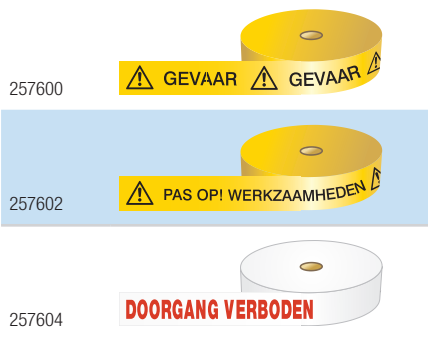

Artikelnr.	Legende

- Dikte: 0,03. Afmeting: 75,00 mm x 500,00 m

Gepersonaliseerde producten op aanvraag verkrijgbaar

- Standaardformaten: 50 mm x 250 m en 75 mm x 250 m.
- Achtergrondkleuren: groen, oranje, rood, geel, blauw, wit.
- Drukken van tekst en/of logo.
- Vanaf 24 rollen

Waarschuwinglint voor ondergronds gebruik

Dit waarschuwingslint wordt 30 tot 45 cm onder de grond ingegraven. Werkploegen die de ondergrond openleggen, worden op die manier gewaarschuwd voor de aanwezigheid van buizen en kabels en kunnen zo een veiligheidsmarge respecteren tussen het lint en de ondergrondse leiding.