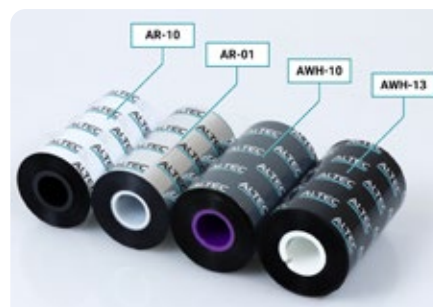

Inktfolies voor de ATP-300/600 Pro, ATP-3000 en ATP-23

Thermal Transfer inktfolies zorgen voor een uitstekende printkwaliteit, een hoge veegvastheid, krasvastheid en chemische resistentie. Kies altijd voor een inktfolie dat is afgestemd op het gebruikte label-materiaal om de gewenste eigenschappen te bereiken. In onze catalogus staat bij de meeste materialen een aanbevolen inktfolie en een acceptabel inktfolie vermeld. Al onze inktfolies zijn zorgvuldig getest onder uiteenlopende omstandigheden en op verschillende materialen. Neem bij twijfel contact op met 1 van onze specialisten voor passend advies.

Legenda inktfolies

● = Aanbevolen inktfolie / ▲ = Acceptabele inktfolie

Deze iconen vind je terug in de producttabel van ieder type label

ATP-300/600 Pro / ATP-3000 / TTP-Series inktfolies

110mm brede inktfolies - andere breedtes op aanvraag leverbaar

Artikelnummer	Type	Afmeting	Kleur	Labelprinters	Eigenschappen
72000370	AR-01	110 mm x 300 mtr	■ Zwart	ATP-300/600 Pro; ATP-3000; TTP-Series	Hoge dichtheid, krasvast en bestand tegen oplosmiddelen
72000703	AR-09	110 mm x 300 mtr	■ Zwart	ATP-300/600 Pro; ATP-3000; TTP-Series	Geeft een uitstekende wrijfvaste bedrukking op sleeves (krimpkousen)
72000941	AR-10	110 mm x 300 mtr	■ Zwart	ATP-300/600 Pro; ATP-3000; TTP-Series	Universeel inktfolie voor o.a. continumateriaal, magneetband en vinyl
72000578	AR-13	110 mm x 300 mtr	□ Wit	ATP-300/600 Pro; ATP-3000; TTP-Series	Betrouwbare witte bedrukking op donkere materialen
72000733	AR-14	110 mm x 300 mtr	■ Zwart	ATP-300/600 Pro; ATP-3000; TTP-Series	Betrouwbare scherpe bedrukking, zelfs op de meest lastige materialen
72000850	AR-16	110 mm x 300 mtr	■ Zwart	ATP-300/600 Pro; ATP-3000; TTP-Series	Resistente bedrukking op tags
72001346	AR-19	110 mm x 300 mtr	□ Wit	ATP-300/600 Pro; ATP-3000; TTP-Series	Perfekte witte dekking, zelfs op de donkerste materialen
72002174	AR-19	110 mm x 300 mtr	■ Blauw	ATP-300/600 Pro; ATP-3000; TTP-Series	Perfekte blauwe dekking, zelfs op de donkerste materialen
72002172	AR-19	110 mm x 300 mtr	■ Groen	ATP-300/600 Pro; ATP-3000; TTP-Series	Perfekte groene dekking, zelfs op de donkerste materialen
72002173	AR-19	110 mm x 300 mtr	■ Rood	ATP-300/600 Pro; ATP-3000; TTP-Series	Perfekte rode dekking, zelfs op de donkerste materialen
72002247	AR-23	110 mm x 300 mtr	■ Zwart	ATP-300/600 Pro; ATP-3000; TTP-Series	All-round inktfolie met glossy finish (voor ADS Sleeves)
72002248	AR-24	110 mm x 300 mtr	■ Zwart	ATP-300/600 Pro; ATP-3000; TTP-Series	Chemisch resistent inktfolie met matte finish (voor ADS Sleeves)
72000498	AWH-10	110 mm x 300 mtr	■ Zwart	ATP-300/600 Pro; ATP-3000; TTP-200/300	Voor wikkellabels en sleeves, zeer krasvast, moeilijk uitveegbaar
72001922	AWH-13	110 mm x 300 mtr	■ Zwart	ATP-300/600 Pro; ATP-3000; TTP-200/300	Universeel inktlint met uitstekende bedrukking op matte materialen

ATP-23 inktfolies

Inktfolies tot 56 mm breed voor de kleinere ATP-23 labelprinter

Artikelnummer	Type	Afmeting	Kleur	Labelprinters	Eigenschappen
72001194	AR-10	56 mm x 90 mtr	■ Zwart	ATP-23	Universeel inktfolie voor o.a. kleine typeplaten en keuringslabels
72001345	AR-15	56 mm x 90 mtr	■ Zwart	ATP-23	Chemisch resistent inktfolie voor laboratoriumtoepassingen
72002369	AWH-10	56 mm x 90 mtr	■ Zwart	ATP-23	Voor wikkellabels en sleeves, zeer krasvast, moeilijk uitveegbaar