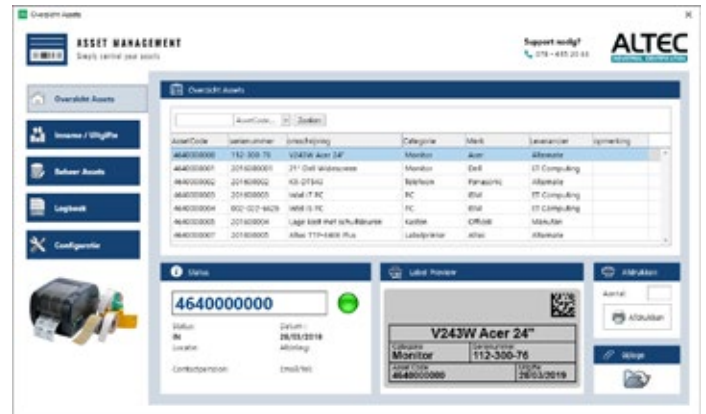

Praktijkvoorbeelden van printformulieren

Printformulieren zijn voor iedere labeltoepassing in te richten

Asset management