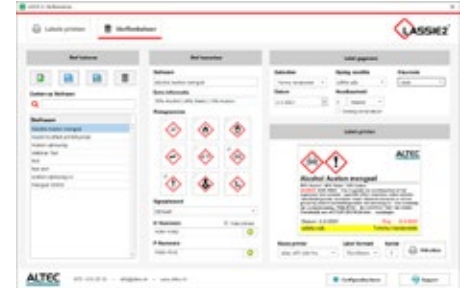

Gevaarlijke stoffen labelen volgens GHS / CLP

Potjes en flesjes met chemische stoffen labelen moet voldoen aan de huidige GHS/CLP wetgeving. LASSIE2 Plus is een printstelsel waarmee je dit op een heel gebruiksvriendelijke manier kunt doen. Print vanuit de software eenvoudig GHS-etiketten met de juiste symbolen, H- en P-zinnen en aanvullende informatie.

Print **A192 / A399** met de **LASSIE2 Plus printer**

Niet geschikt voor **TTP- en ATP-Series** labelprinters

LASSIE2 Plus | Software

A192 Kunststof mat | SR

- Chemisch resistent en autoclaveerbaar mat kunststof
- Meerdere formaten labels printen uit één rol
- Permanente hechting op flesjes en potjes