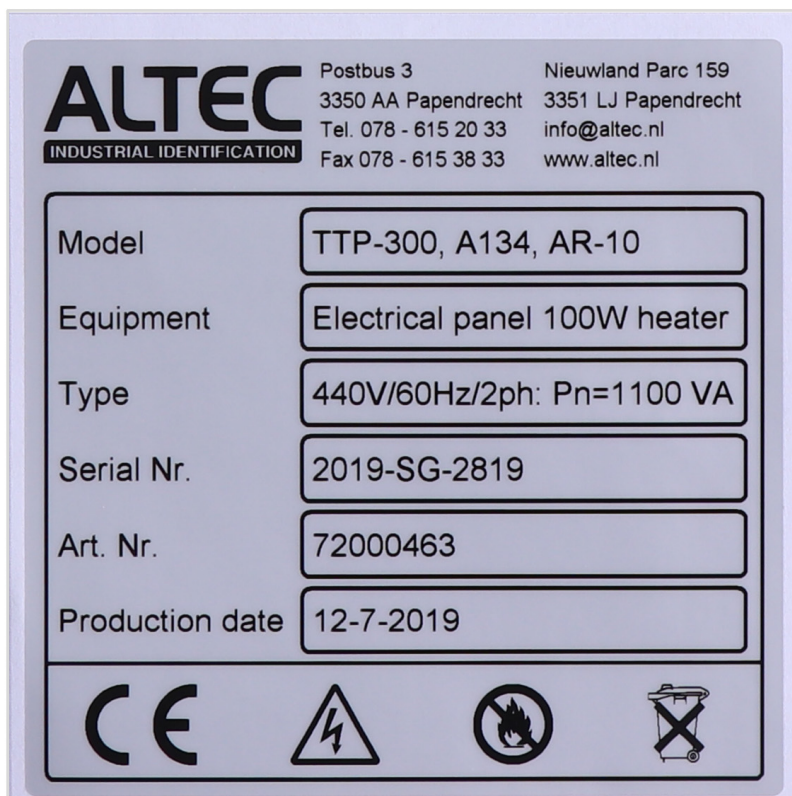

100X100MM A134 Zilver