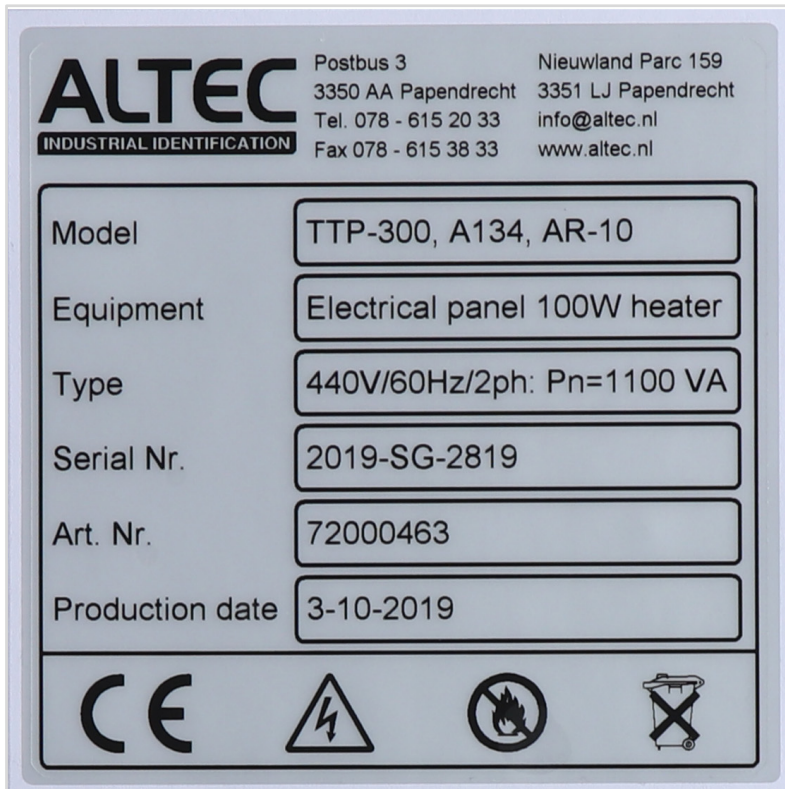

Typeplaten met laminaat