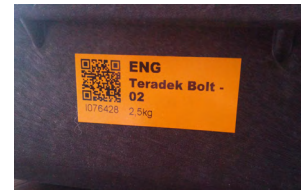

A8. Vinyls

a. Standaard vinyl labels

- Kleefstof: extra permanent
- Temperatuurbereik: -30°C tot 90°C
- Topcoat: glossy