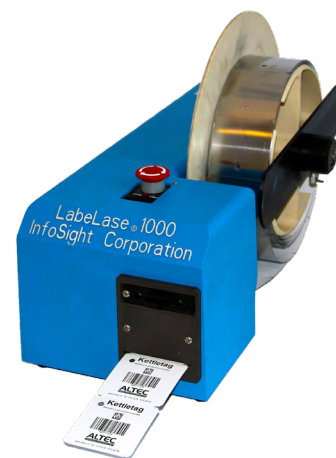

LL1000

Metal tag laser printer	Labelase 1000
Bediening	Fysieke knoppen
Printsnelheid	5 - 10 seconde / inch
Printbreedte	76 mm
Materiaal breedte	76 mm
Label lengte	9,5 - 610 mm
Afmeting printer	260 x 360 x 590 mm (B x H x L)
Kleuren	Monochroom
Aansluitingen	USB, Serial & Ethernet
Garantie	1 jaar
Ondersteunde labels	HotTag / KettleTag

Op zoek naar een draagbare labelprinter?

BMP™ 61 M611

De BMP61/M611 zijn vooral geschikt voor het printen van kleine aantallen labels op locatie. De printers beschikken over een 300 DPI printkop.

Overzicht
Draagbare printers