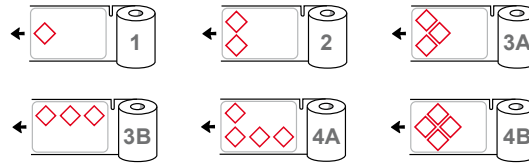

A6. Polypropyleen GHS labels

- Kleefstof: standaard permanent
- Temperatuurbereik: -20°C tot 100°C
- Topcoat: glossy

Artikel	Omschrijving	Afmeting	Lay-out	Verpakking	Inktilnt
I018164	BPT-055X085-PP502/1	55 x 85 mm - zijde ruit 17 mm	1	400 labels per rol	AR-10
I017296	BPT-055X085-PP502/2	55 x 85 mm - zijde ruit 17 mm	2	400 labels per rol	AR-10
I018165	BPT-055X085-PP502/3A	55 x 85 mm - zijde ruit 17 mm	3A	400 labels per rol	AR-10
I018166	BPT-055X085-PP502/3B	55 x 85 mm - zijde ruit 17 mm	3B	400 labels per rol	AR-10
I018167	BPT-055X085-PP502/4A	55 x 85 mm - zijde ruit 17 mm	4A	400 labels per rol	AR-10
I017795	BPT-055X085-PP502/4B	55 x 85 mm - zijde ruit 17 mm	4B	400 labels per rol	AR-10
I018168	BPT-075X110-PP502/1	75 x 110 mm - zijde ruit 23 mm	1	300 labels per rol	AR-10
I017291	BPT-075X110-PP502/2	75 x 110 mm - zijde ruit 23 mm	2	300 labels per rol	AR-10
I017424	BPT-075X110-PP502/3A	75 x 110 mm - zijde ruit 23 mm	3A	300 labels per rol	AR-10
I018169	BPT-075X110-PP502/3B	75 x 110 mm - zijde ruit 23 mm	3B	300 labels per rol	AR-10
I017924	BPT-075X110-PP502/4A	75 x 110 mm - zijde ruit 23 mm	4A	300 labels per rol	AR-10
I016221	BPT-075X110-PP502/4B	75 x 110 mm - zijde ruit 23 mm	4B	300 labels per rol	AR-10
I018015	BPT-105X155-PP502/1	105 x 155 mm - zijde ruit 32 mm	1	200 labels per rol	AR-10
I018170	BPT-105X155-PP502/2	105 x 155 mm - zijde ruit 32 mm	2	200 labels per rol	AR-10
I017807	BPT-105X155-PP502/3A	105 x 155 mm - zijde ruit 32 mm	3A	200 labels per rol	AR-10
I018171	BPT-105X155-PP502/3B	105 x 155 mm - zijde ruit 32 mm	3B	200 labels per rol	AR-10
I018172	BPT-105X155-PP502/4A	105 x 155 mm - zijde ruit 32 mm	4A	200 labels per rol	AR-10
I017796	BPT-105X155-PP502/4B	105 x 155 mm - zijde ruit 32 mm	4B	200 labels per rol	AR-10