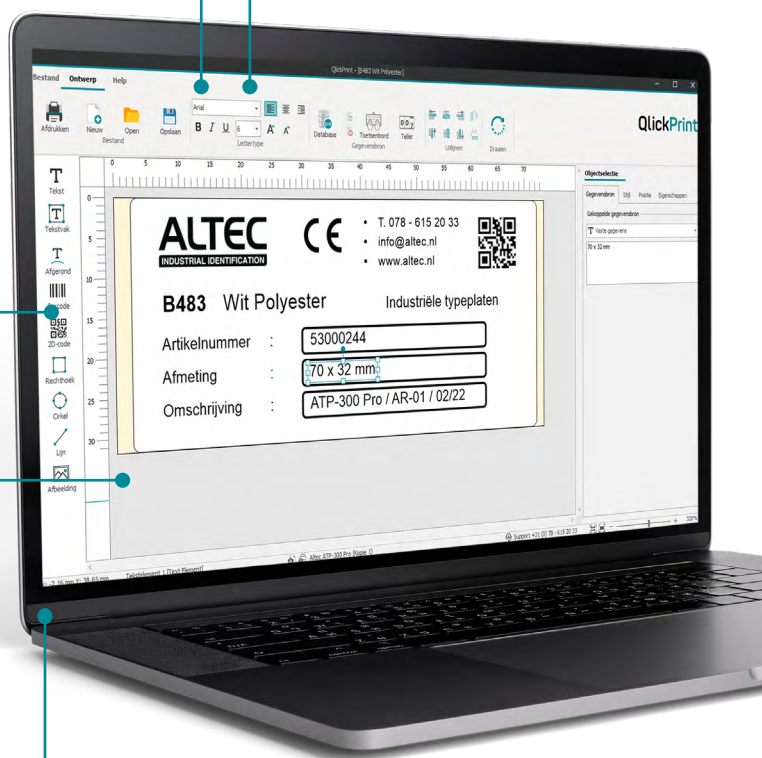

Features

- **Gratis updates gedurende 5 jaar**
- **Up-to-date in 1 klik**
- **Full database connectie, excel, csv, txt, MS Access en SQL**
- **Objecten: Teksten, lijnen, vormen, afbeeldingen en barcodes**
- **Barcodes 1D en 2D**
- **Tekst en tekstvak en gebogen tekst**
- **Invoermasker**
- **Voor- en achtervoegsels**
- **Toetsenbord input bij afdrukken**
- **Automatisch olopende nummering**
- **Automatische schaling**
- **Snelkoppeling om te printen**

Print barcodes, 2D codes, QR codes, afbeeldingen, logo's en teksten

Alle label templates zijn afgestemd op de Altec printers

Connecteer nagenoeg met elk type database

Automatische schaling van tekstvakken en olopende nummeringen

Minimum Systemvereisten

OS	Windows 7, 8 and 10 (32- and 64-bit)
Processor	1Ghz Pentium Processor
Memory	512MB or more
Hard Drive	At least 450MB
Communicatie over onderstaande poorten noodzakelijk voor	Online activatie via IP:193.77.148.184 POORT:5805 Update software / label templates via IP: 91.185.211.101 POORT:80

Licentie

- 1 user lokale installatie. PC activatie
- On a stick (USB) - Geen installatie vereist (excl. printerdriver). Software werkt rechtstreeks van USB-key.