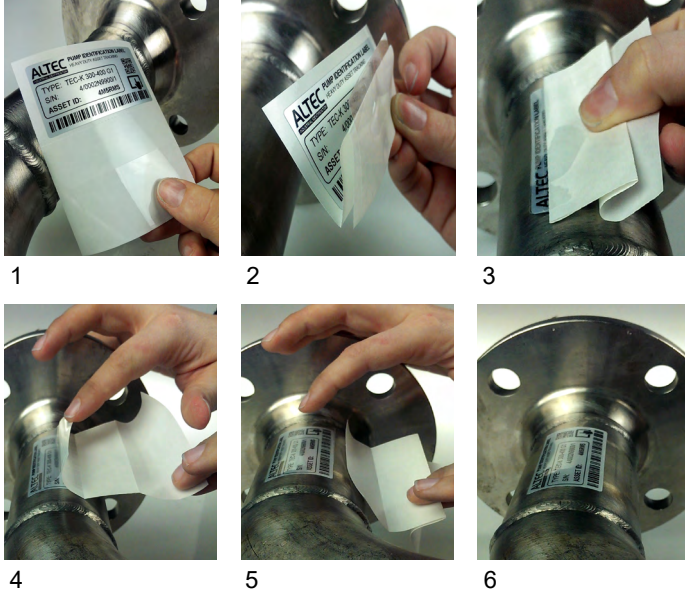

1. Presenteer het label.
2. Plooi de liner doormidden door gebruik te maken van de perforatiestreek.
3. Rol het laminaat van de drager.
4. Breng het eerste gedeelte van het laminaat aan op het label, zonder de kleefstof aan te raken.
5. Maak de drager gedeeltelijk los en breng het label aan op het product.
6. Haal het resterende gedeelte van de drager weg.