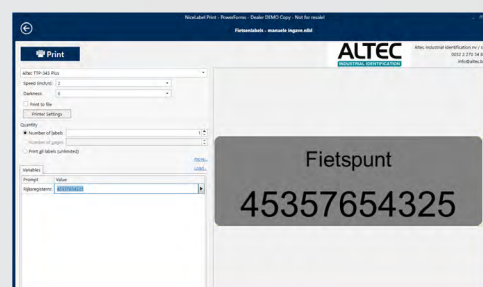

Licentiemodellen

Single user

Met deze licentie kan u één exemplaar van de software op één workstation uitvoeren. U kan een onbeperkt aantal printers vanaf deze computer gebruiken. Deze licentievorm kan geactiveerd worden online of beschikbaar worden gebracht via een USB hardware key

Multi user

Met uw licentie kan u een onbeperkt aantal lokale installaties uitvoeren op een onbeperkt aantal computers op voorwaarde dat deze workstations kunnen communiceren met elkaar en behoren tot hetzelfde domein. Er is geen installatie van een dedicated licentieserver noodzakelijk. Het aantal printers dat u kan gebruiken, wordt beperkt door het aantal "print licenties" dat bij uw licentie worden geleverd. Al uw computers worden geactiveerd met dezelfde licentiesleutel. U kan tijdelijk het aantal licenties door meerdere gebruikers overschrijden (30 dagen). Deze functionaliteit is beperkt in tijd en bieden we u aan om een tijdelijke situatie op te vangen (vervangen van een defecte printer). Indien deze situatie eerder van permanente aard zou zijn, kan u steeds uw licentie uitbreiden met meerder printlicenties (per 5 eenheden).

In dit licentiemodel worden alle aangestuurde printers in rekening gebracht als gebruikte licentie. Hierbij wordt er door de omgeving een controle gedaan op het unieke karakter van een printtoestel.

Hiervoor wordt er rekening gehouden met een combinatie van:

- Printermodelnaam. Dit is de modelnaam (hard coded) die vast is gelegd in de printer driver
- Printerlocatie. Hoe en via welke interface is de printer aangesloten op uw omgeving. Dit kan zijn door middel van de onderstaande gegevens:
  - IP adres voor netwerkprinters
  - Workstation + poort voor toestellen die lokaal aan een workstation zijn aangesloten (bvb USB)

Iedere licentie gekoppeld aan een toestel dat gedurende 7 dagen niet werd gebruikt, zal automatisch worden vrijgegeven door het systeem.

AANDACHT: Wij raden aan de poorten 6772 en 6773 op uw workstation open te zetten om een vlotte communicatie met de licentieserver te kunnen garanderen. Het systeem zal via deze poorten de noodzakelijke pakketten die hiervoor nodig zijn uitsturen en ontvangen.

Installatievereisten

Gelieve rekening te houden met volgende systeemvereisten:

- CPU: Intel or compatible x86 family processor
- Memory: 2 GB or more RAM
- Hard drive: 1 GB of available disk space
- Display: 1366×768 or higher resolution monitor
- Recommended printer drivers: NiceLabel printer driver V5.1 or higher
- 32-bit or 64-bit Windows operating systems: Windows Server 2008 R2, Windows 7, Windows 8, Windows 8.1, Windows Server 2012, Windows Server 2012 R2, Windows 10, Windows Server 2016 (Windows Server Core and Windows Nano Server are not supported) Microsoft .NET Framework Version 4.5