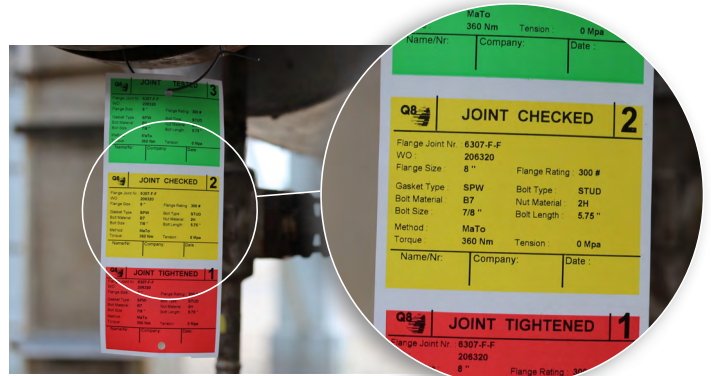

D4. Rainbow tags

- Kleefstof: niet zelfklevend
- Temperatuurbereik: -40°C tot 80°C
- Topcoat: mat

Artikel	Omschrijving	Afmeting	Kleur	Verpakking	Inktlint
I013220	THT-TAG-100X228-PE4500/3	100 x 228 mm	● Groen - ● Geel - ● Rood	400 tags per rol	AR-10
I017275	THT-TAG-100X305-PE4500/4	100 x 305 mm	○ Wit - ● Groen - ● Geel - ● Oranje	300 tags per rol	AR-10
I020810	THT-TAG-070X254-PE4500/5	70 x 254 mm	○ Wit - ● Groen - ● Geel - ● Oranje - ● Blauw	250 tags per rol	AR-10
I016871	THT-TAG-100X381-PE4500/5	100 x 381 mm	○ Wit - ● Groen - ● Geel - ● Rood - ● Oranje	250 tags per rol	AR-10

Gebruik van de Revisietag: een stappenplan bij het uitvoeren van herstellingen/onderhoud

- **Stap 1**
  De eerste kleur die afgescheurd dient te worden is rood. Dit is de kleur die aangeeft dat er een defect werd vastgesteld.
- **Stap 2**
  De tweede kleur, geel, kan aangeven dat de component in herstelling is. Op dit moment is deze herstelling in behandeling.
- **Stap 3**
  Na herstelling wordt het gele gedeelte losgescheurd, waardoor de tag zich in fase 'groen' bevindt. Op dat moment wordt er visueel gecommuniceerd dat de indienstname een feit is.

D5. Metal Detectable Tag ●

- Kleefstof: niet zelfklevend
- Temperatuurbereik: -40°C tot 200°C
- Topcoat: mat